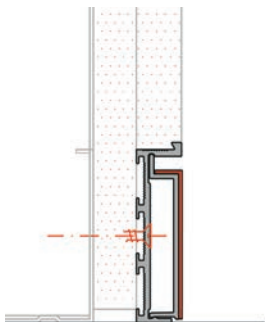

## MINIMALISTISCHE PLINT VOOR VLAKWANDIGE INSTALLATIE

- Profielen: bruut, geanodiseerd mat natuur of witte primer laag
- Mogelijk om RVS afdekplaat te kleven op het dekselprofiel
- Nodige koppel-, eind- en aansluitstukjes leverbaar
- Mechanisch bevestigen of onzichtbaar kleven
- Prachtige tijdloze afwerking
- Minimalistische afmetingen : Hoogte 50 mm x Diepte 13 mm

## EÉN BASIS VOOR VERSCHILLENDE VERSIES

Negatieve montage -9 mm  
- XP50

Vlakwandig met deksel  
XP50 + XP50-Cover

Vlakwandig met HPL of steen  
XP50 + plint (niet inbegrepen)

Vlakwandig met deksel en RVS  
afdekplaat  
XP50 + XP50-Cover + XP50-RVS

## MINIMALISTISCHE PLINT VOOR VLAKWANDIGE INSTALLATIE

- Alle verbindingstukken zijn beschikbaar (XP50-C001)
- Onzichtbaar verlijmd tegen de wand
- Prachtige tijdloze afwerking
- Minimalistische afmetingen: 50 x 4 mm