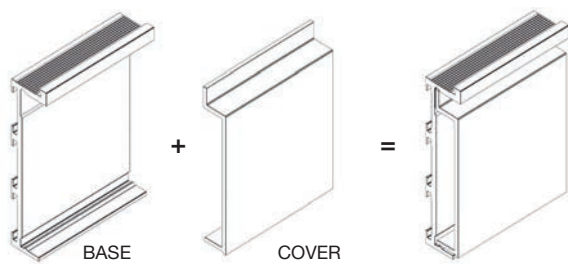

## MINIMALISTISCHE PLINT VOOR VLAKWANDIGE INSTALLATIE

- Profielen: bruut, geanodiseerd mat natuur of witte primer laag
- Mogelijk om RVS afdekplaat te kleven op het dekselprofiel
- Nodige koppel-, eind- en aansluitstukjes leverbaar
- Mechanisch bevestigen of onzichtbaar kleven
- Prachtige tijdloze afwerking
- Minimalistische afmetingen : Hoogte 50 mm x Diepte 13 mm

XP50-C001

XP50-C002

XP50-C003

XP50+45

XP50-45

BESTELCODE	OMSCHRIJVING
XP50-3000.B	Basis plint 3000 mm - Bruut
XP50-3000.A	Basis plint 3000 mm - Geanodiseerd F1
XP50-3000.W	Basis plint 3000 mm - Witte primer
XP50-3000.B.COVER	Cover plint 3000 mm - Bruut
XP50-3000.A.COVER	Cover plint 3000 mm - Geanodiseerd F1
XP50-3000.W.COVER	Cover plint 3000 mm - Witte primer

## MINIMALISTISCHE PLINT VOOR VLAKWANDIGE INSTALLATIE

- Alle verbindingstukken zijn beschikbaar (XP50-C001)
- Onzichtbaar verlijmd tegen de wand
- Prachtige tijdloze afwerking
- Minimalistische afmetingen: 50 x 4 mm