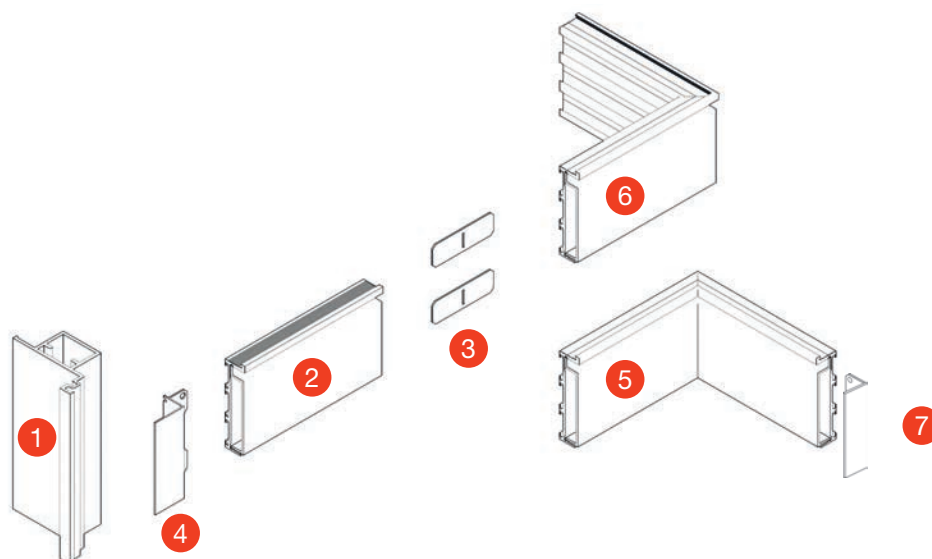

VERBINDINGSSTUKJES

DUWENDE VERSIE