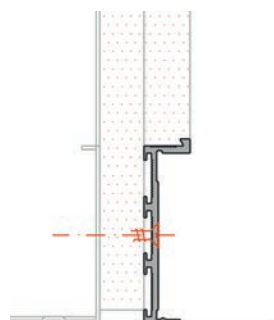

EÉN BASIS VOOR VERSCHILLENDE VERSIES

Negatieve montage -9 mm
- XP50