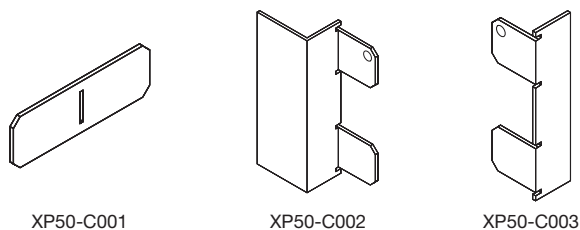

## MINIMALISTISCHE PLINT VOOR VLAKWANDIGE INSTALLATIE

- Profielen: bruut, geanodiseerd mat natuur of witte primer laag
- Mogelijk om RVS afdekplaat te kleven op het dekselprofiel
- Nodige koppel-, eind- en aansluitstukjes leverbaar
- Mechanisch bevestigen of onzichtbaar kleven
- Prachtige tijdloze afwerking
- Minimalistische afmetingen : Hoogte 50 mm x Diepte 13 mm

XP50-C001

XP50-C002

XP50-C003

XP50+45

XP50-45

BESTELCODE	OMSCHRIJVING
XP50-3000.B	Basis plint 3000 mm - Bruut
XP50-3000.A	Basis plint 3000 mm - Geanodiseerd F1
XP50-3000.W	Basis plint 3000 mm - Witte primer
XP50-3000.B.COVER	Cover plint 3000 mm - Bruut
XP50-3000.A.COVER	Cover plint 3000 mm - Geanodiseerd F1
XP50-3000.W.COVER	Cover plint 3000 mm - Witte primer

## MINIMALISTISCHE PLINT VOOR VLAKWANDIGE INSTALLATIE

- Alle verbindingstukken zijn beschikbaar (XP50-C001)
- Onzichtbaar verlijmd tegen de wand
- Prachtige tijdloze afwerking
- Minimalistische afmetingen: 50 x 4 mm