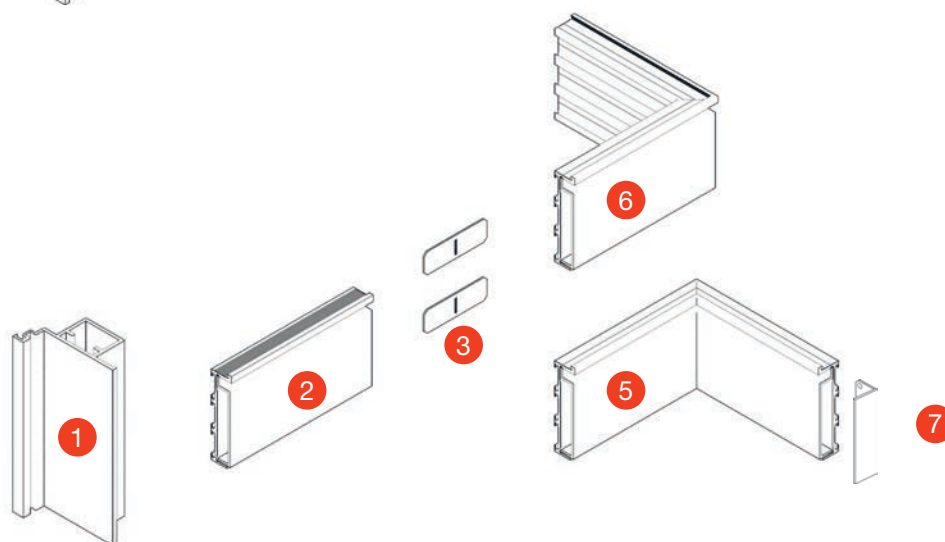

TREKKENDE VERSIE

1 X2 Profiel	4 Aansluitstuk XP50-C002	7 Eindstuk XP50-C003
2 XP50 Plint XP50-3000	5 Binnenhoek XP50-45	
3 Verbindingsstuk XP50-C001	6 Buitenhoek XP50+45