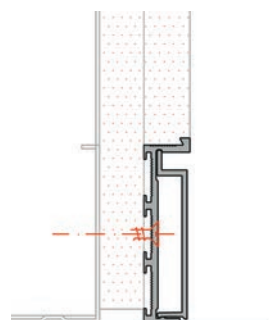

Vlakwandig met deksel
XP50 + XP50-Cover