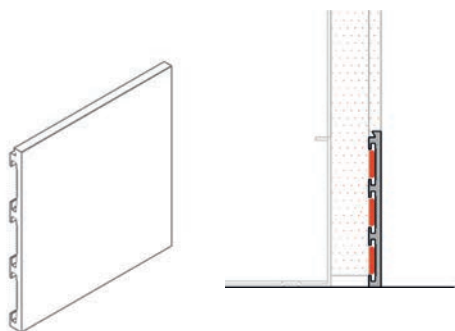

## MINIMALISTISCHE PLINT VOOR VLAKWANDIGE INSTALLATIE

- Profielen: bruut, geanodiseerd mat natuur of witte primer laag
- Mogelijk om RVS afdekplaat te kleven op het dekselprofiel
- Nodige koppel-, eind- en aansluitstukjes leverbaar
- Mechanisch bevestigen of onzichtbaar kleven
- Prachtige tijdloze afwerking
- Minimalistische afmetingen : Hoogte 50 mm x Diepte 13 mm

## EÉN BASIS VOOR VERSCHILLENDE VERSIES

Negatieve montage -9 mm  
- XP50

Vlakwandig met deksel  
XP50 + XP50-Cover

Vlakwandig met HPL of steen  
XP50 + plint (niet inbegrepen)

Vlakwandig met deksel en RVS  
afdekplaat  
XP50 + XP50-Cover + XP50-RVS

## MINIMALISTISCHE PLINT VOOR VLAKWANDIGE INSTALLATIE

- Alle verbindingstukken zijn beschikbaar (XP50-C001)
- Onzichtbaar verlijmd tegen de wand
- Prachtige tijdloze afwerking
- Minimalistische afmetingen: 50 x 4 mm