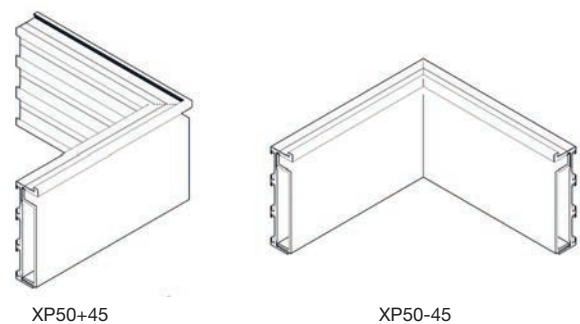

## MINIMALISTISCHE PLINT VOOR VLAKWANDIGE INSTALLATIE

- Profielen: bruut, geanodiseerd mat natuur of witte primer laag
- Mogelijk om RVS afdekplaat te kleven op het dekselprofiel
- Nodige koppel-, eind- en aansluitstukjes leverbaar
- Mechanisch bevestigen of onzichtbaar kleven
- Prachtige tijdloze afwerking
- Minimalistische afmetingen : Hoogte 50 mm x Diepte 13 mm

XP50-C001

XP50-C002

XP50-C003

XP50+45

XP50-45

BESTELCODE	OMSCHRIJVING
XP50-3000.B	Basis plint 3000 mm - Bruut
XP50-3000.A	Basis plint 3000 mm - Geanodiseerd F1
XP50-3000.W	Basis plint 3000 mm - Witte primer
XP50-3000.B.COVER	Cover plint 3000 mm - Bruut
XP50-3000.A.COVER	Cover plint 3000 mm - Geanodiseerd F1
XP50-3000.W.COVER	Cover plint 3000 mm - Witte primer

## MINIMALISTISCHE PLINT VOOR VLAKWANDIGE INSTALLATIE

- Alle verbindingstukken zijn beschikbaar (XP50-C001)
- Onzichtbaar verlijmd tegen de wand
- Prachtige tijdloze afwerking
- Minimalistische afmetingen: 50 x 4 mm