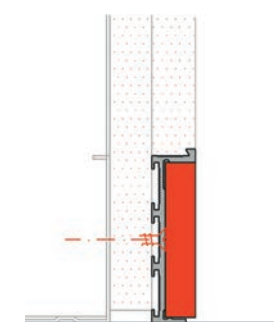

## MINIMALISTISCHE PLINT VOOR VLAKWANDIGE INSTALLATIE

- Profielen: bruut, geanodiseerd mat natuur of witte primer laag
- Mogelijk om RVS afdekplaat te kleven op het dekselprofiel
- Nodige koppel-, eind- en aansluitstukjes leverbaar
- Mechanisch bevestigen of onzichtbaar kleven
- Prachtige tijdloze afwerking
- Minimalistische afmetingen : Hoogte 50 mm x Diepte 13 mm

XP50-C001	Verbindingsstukken voor 2 lengtes
XP50-C002	Aansluitstuk naar XINNIX frame (X2,X40)
XP50-C003	Eindstuk (X2,X40)
XP50-A045	Hoek XP50 +45° -45°

## EÉN BASIS VOOR VERSCHILLENDE VERSIES

Negatieve montage -9 mm  
- XP50

Vlakwandig met deksel  
XP50 + XP50-Cover

Vlakwandig met HPL of steen  
XP50 + plint (niet inbegrepen)

Vlakwandig met deksel en RVS  
afdekplaat  
XP50 + XP50-Cover + XP50-RVS

## MINIMALISTISCHE PLINT VOOR VLAKWANDIGE INSTALLATIE

- Alle verbindingstukken zijn beschikbaar (XP50-C001)
- Onzichtbaar verlijmd tegen de wand
- Prachtige tijdloze afwerking
- Minimalistische afmetingen: 50 x 4 mm