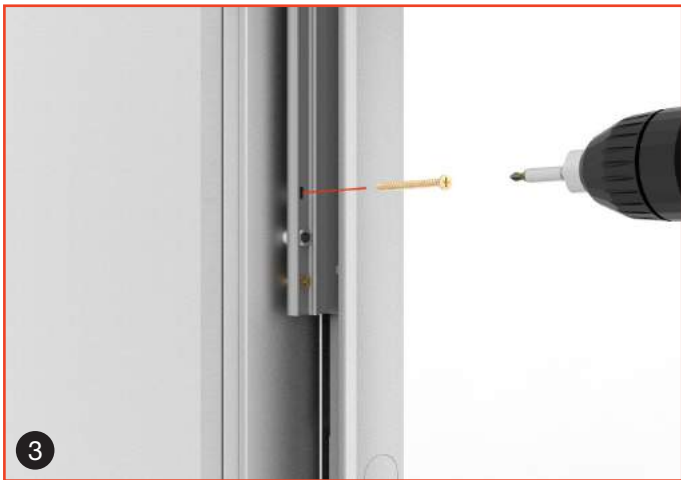

X240 - UNIVERSAL KIT FOR DOOR THICKNESS - 40/50 mm

X245 - UNIVERSAL KIT FOR DOOR THICKNESS - 44-45/55 mm

X250 - UNIVERSAL KIT FOR DOOR THICKNESS - 50/60 mm

METAL STUD INSTALLATION

- A** Metal Stud + gipsplaat
Métal Stud + carton-plâtre
Metal Stud + plasterboard
Ständerwerk + Beplankung
- B** Xinnix profiel X2
Profilé Xinnix X2
Xinnix profile X2
Xinnix Universalzarge X2
- C** Slagdichting
Joint d'étanchéité
Gasket
Anschlagdichtung
- D** FU/ FUL profiel met stelschroeven
Profil de montage FU/ FUL avec des vis de fixation
Fixing profile FU/ FUL with adjustment screws
Montageprofil FU/FUL mit Stellschrauben
- E** Afwerkingsprofiel XA-FIN (optioneel)
Profilé de finition XA-FIN (option)
Finishing profile XA-FIN (optional)
Fertigungsprofil Gipskarton mit Verputzecke XA-FIN (optional)
- F** PU schuim (Low Expansion)
Mousse PU (Low Expansion)
PU-foam (Low Expansion)
Pu Schaum (Low Expansion)
- G** Papierpand P50 (niet meegeleverd)
Bande de papier P50 (non inclus)
Paper tape P50 (not included)
Papierband P50 (nicht enthalten)
- H** Opvullaag - Jointfiller Vario, ProMix Premium of gelijkaardig
Couche de finition - Jointfiller Vario, ProMix Medium ou similaire
Finishing layer - Jointfiller Vario, ProMix Medium or equivalent
Verspachtelung - Rigips Vario, Knauf Uniflott oder gleichwertig