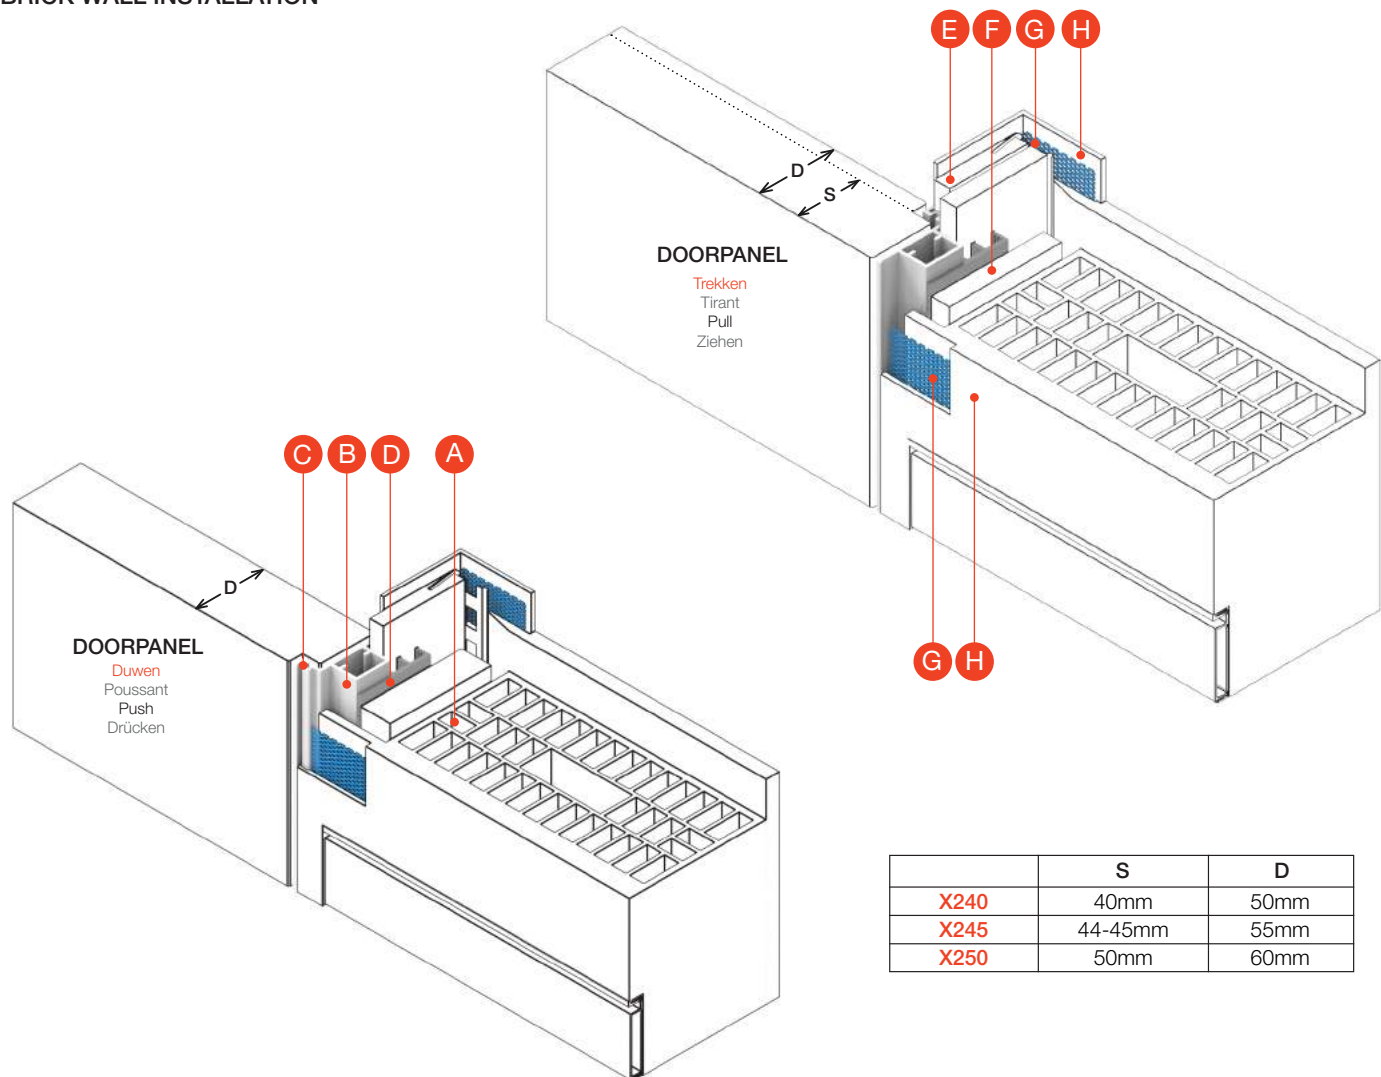

X240 - UNIVERSAL KIT FOR DOOR THICKNESS - 40/50 mm

X245 - UNIVERSAL KIT FOR DOOR THICKNESS - 44-45/55 mm

X250 - UNIVERSAL KIT FOR DOOR THICKNESS - 50/60 mm

BRICK WALL INSTALLATION

	S	D
X240	40mm	50mm
X245	44-45mm	55mm
X250	50mm	60mm

A Gemetste muur + bepleistering

Mur maçonnerie + plafonnage
Brick wall + plastering
Mauerwerk + Verputzung

B Xinnix profil X2

Profilé Xinnix X2
Xinnix profile X2
Xinnix Universalzarge X2

C Slagdichting

Joint d'étanchéité
Gasket
Anschlagdichtung

D FU/ FUL profil met stelschroeven

Profil de montage FU/ FUL avec des vis de fixation
Fixing profile FU/ FUL with adjustment screws
Montageprofil FU/FUL mit Stellschrauben

E Afwerkingsprofiel XA-FIN (optioneel)

Profilé de finition XA-FIN (option)
Finishing profile XA-FIN (optional)
Fertigungsprofil Gipskarton mit Verputzecke XA-FIN (optional)

F PU schuim (Low Expansion)

Mousse PU (Low Expansion)
PU-foam (Low Expansion)
Pu Schaum (Low Expansion)

G Glasvezel Gitex (niet meegeleverd)

Fibre de verre Gitex (non inclus)
Fiberglass Gitex (not included)
Abdichtungsband Gewebe (nicht enthalten)

H Opvullaag - Jointfiller Vario, ProMix Premium of gelijkaardig

Couche de finition - Jointfiller Vario, ProMix Medium ou similaire
Finishing layer - Jointfiller Vario, ProMix Medium or equivalent
Verspachtelung - Rigips Vario, Knauf Uniflott oder gleichwertig