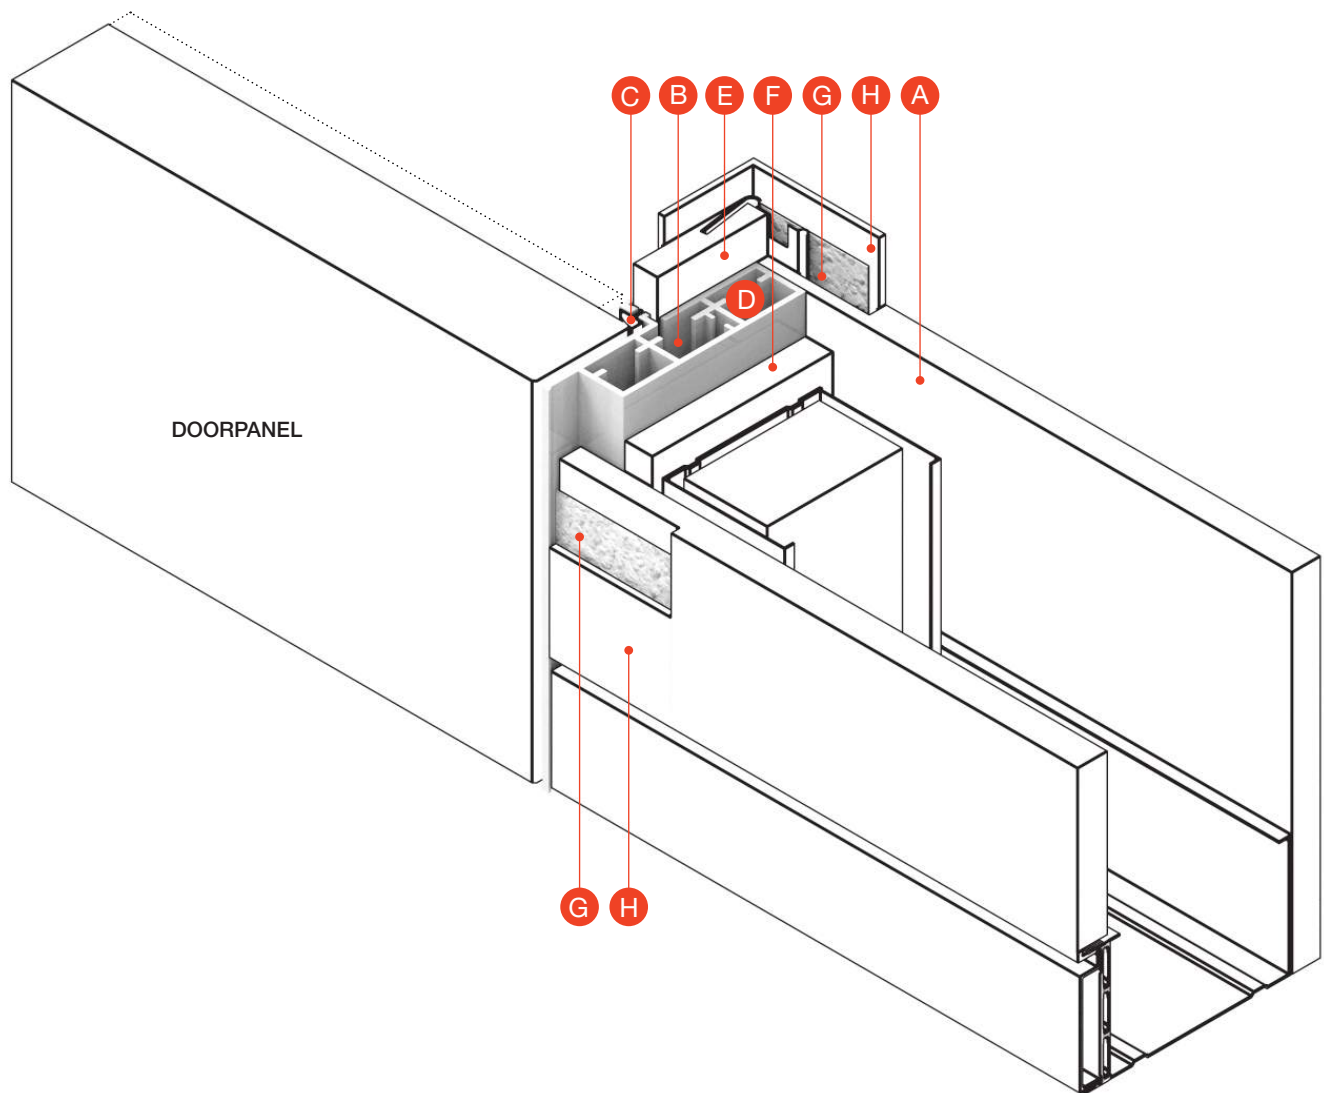

X1 - EXPLODED VIEW

XP50[®] - UNIVERSAL INTEGRATED XINNIX PLINTH

- a** X1
- b** XP50 + XP50-Cover
- c** XP50-C001
- d** XP50-A045 (+45° / -45°)

X1 - UNIVERSAL KIT FOR FRAMELESS DOORS - 40/50 mm

METAL STUD INSTALLATION