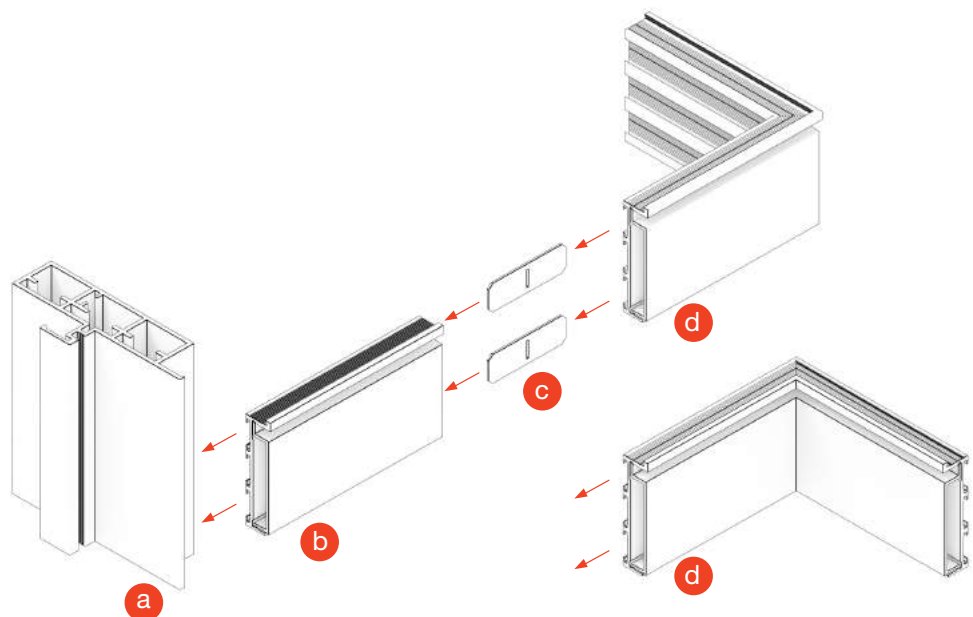

* Optioneel - Option
En option - Option
XA-FIN 2200 x 120 x 9
XA-FIN 2600 x 120 x 9
XA-FIN 3000 x 120 x 9
XA-FIN 2200 x 260 x 9
XA-FIN 3000 x 260 x 9

XINNIX SELECTION DEURBESLAG | QUINCAILLERIE | HARDWARE | BESCHLÄGE

X1 - EXPLODED VIEW

XP50[®] - UNIVERSAL INTEGRATED XINNIX PLINTH

- a** X1
- b** XP50 + XP50-Cover
- c** XP50-C001
- d** XP50-A045 (+45° / -45°)

X1 - UNIVERSAL KIT FOR FRAMELESS DOORS - 40/50 mm

METAL STUD INSTALLATION