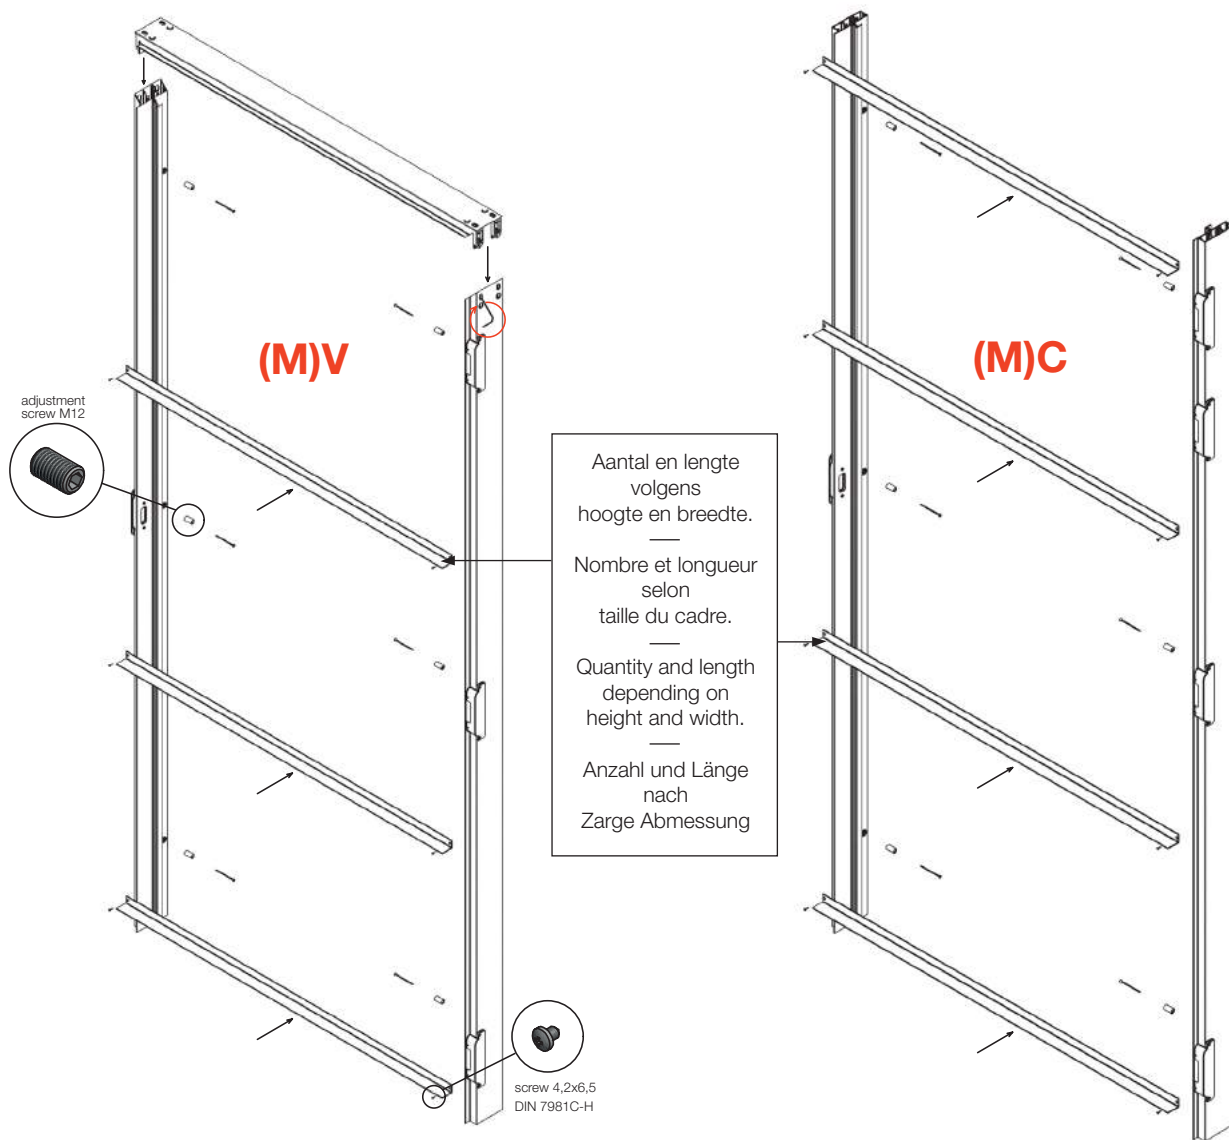

X1 - EXPLODED VIEW