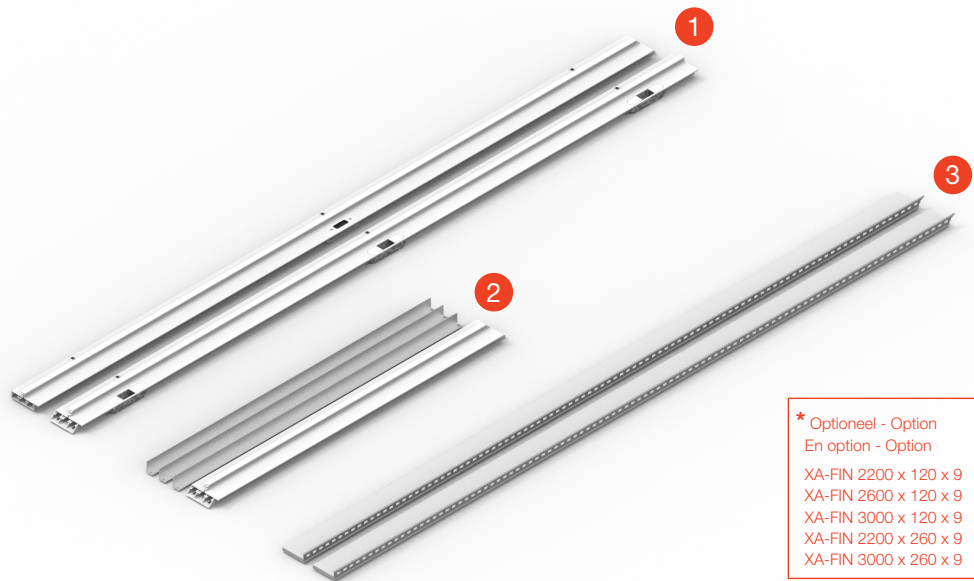

1 Staanders

Montants
Uprights
Pfoften

2 Kopstuk + afstandhouders

Traverse + entretoises
Upper rail + spacers
Querleiste + Abstandhalter

3 Afwerkingsprofiel XA-FIN *

Profil de finition *
Finition profile *
Fertigungsprofil *

X1 - EXPLODED VIEW

XP50[®] - UNIVERSAL INTEGRATED XINNIX PLINTH

- a** X1
- b** XP50 + XP50-Cover
- c** XP50-C001
- d** XP50-A045 (+45° / -45°)

X1 - UNIVERSAL KIT FOR FRAMELESS DOORS - 40/50 mm

METAL STUD INSTALLATION